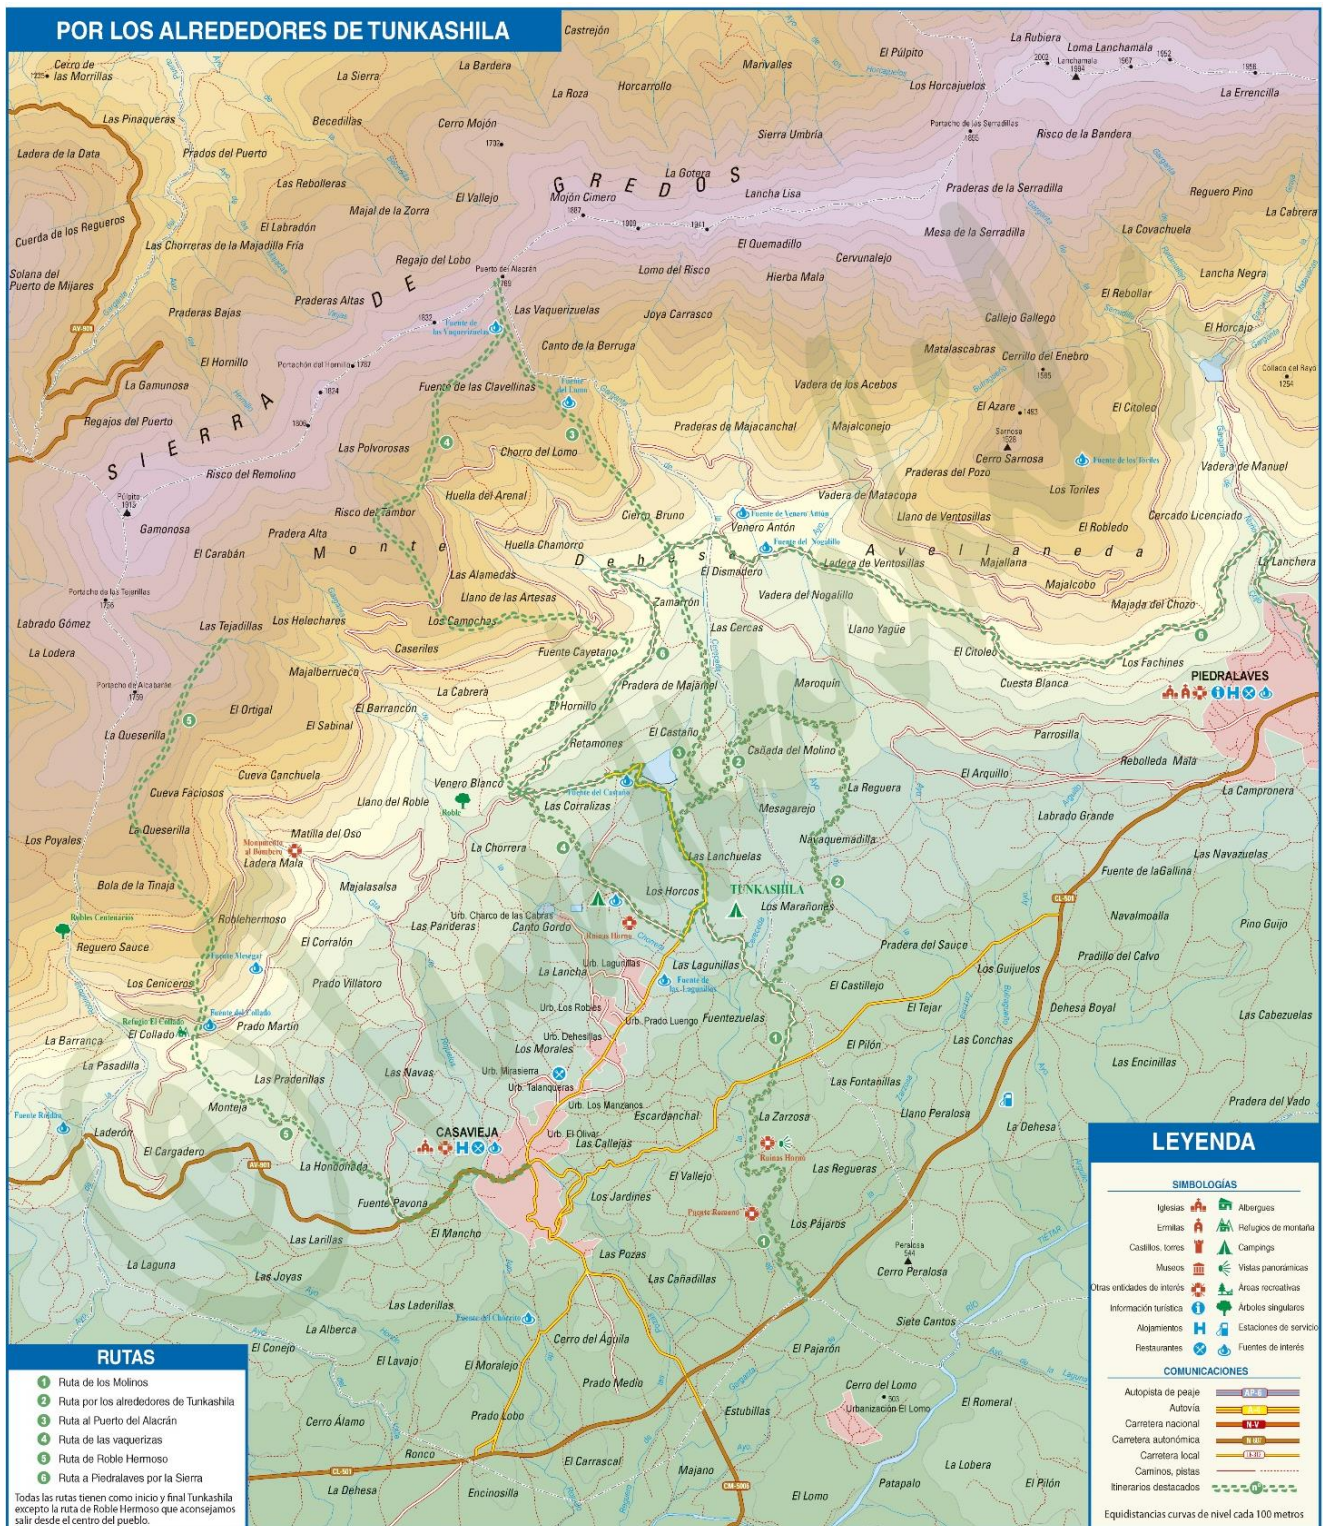

# Espacio natural TUNKASHILA

www.tunkashila.com

Paraje Prado de la Raya s/nº

639 557 334 / 636 750 105

05450 Casavieja (Ávila)

campamento@tunkashila.com